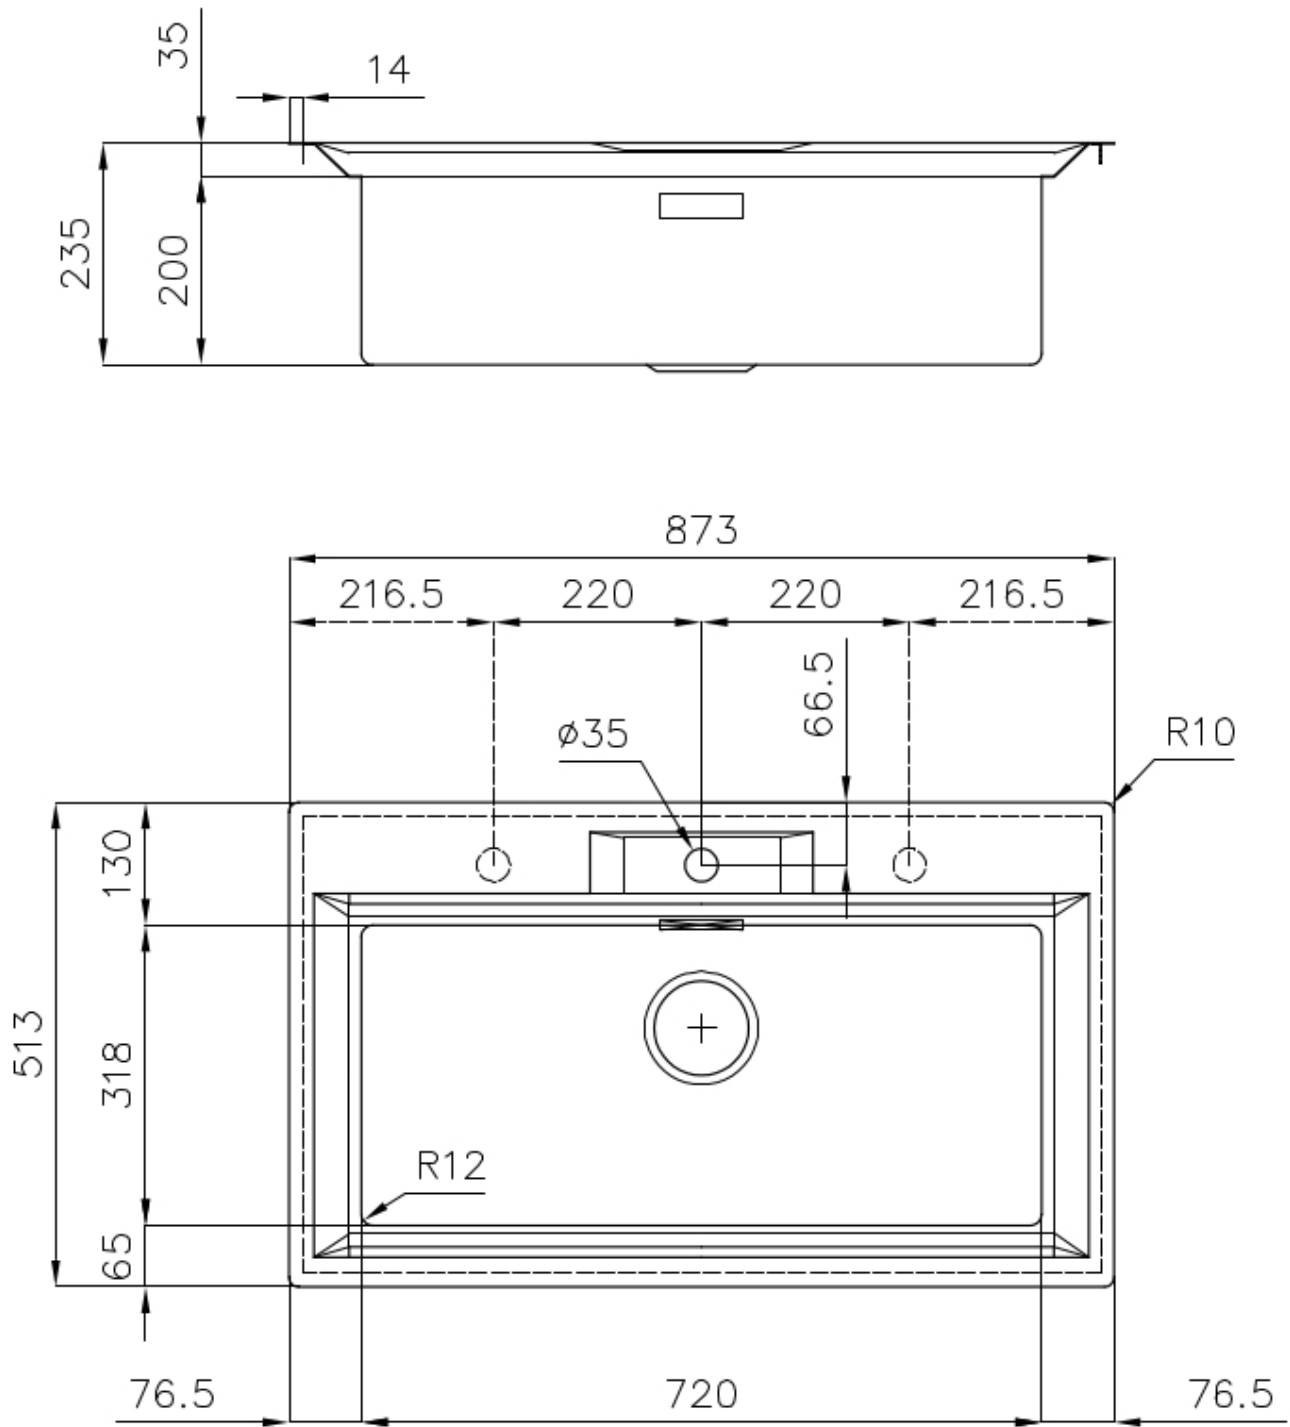

DETTAGLI

Bordo Installazione

Sopratop | Filotop

Finitura Spazzolato Foster

Materiale Acciaio inox AISI 304

Texture Spazzolato

Base 80 cm

Dimensioni 873x513 mm

Dotazioni standard Ganci di fissaggio, guarnizione, piletta, troppo-pieno e sifone, Imballo in scatola

Fori Mixer 1 foro di serie - 2° e 3° su richiesta

Foro incasso Vedi scheda tecnica

Gocciolatoio No

Larghezza 87 cm

Misura vasca 720x320mm

Numero vasche 1 vasca

Piletta Piletta SPACE 3,5"

DATI TECNICI

Lavello serie FL cod. 2977/060

FT

FTS

GALLERIA FOTOGRAFICA