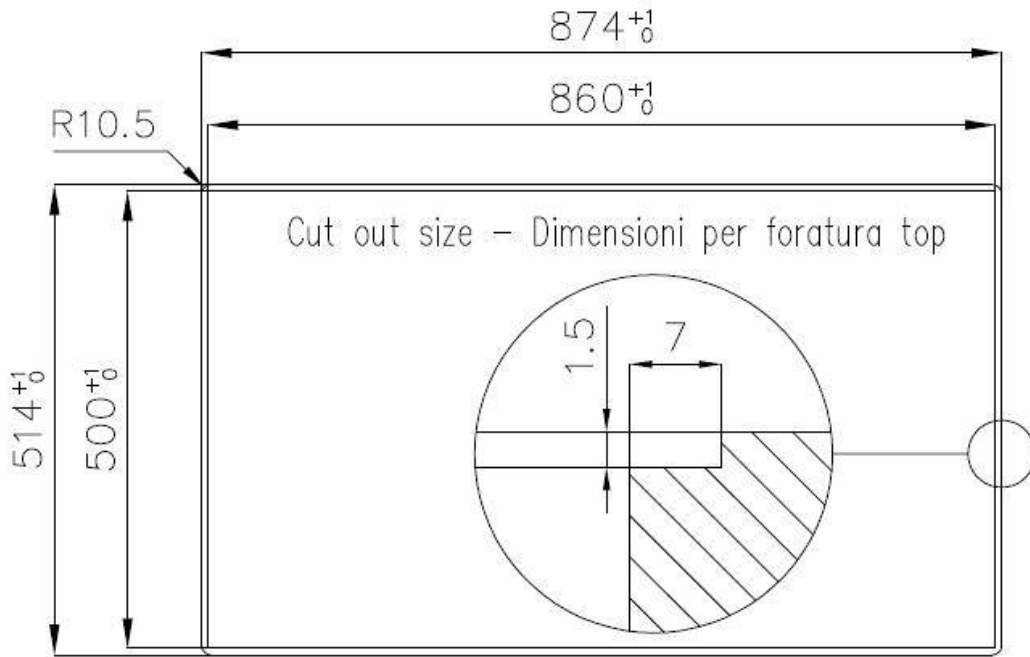

DETTAGLI

Bordo Installazione

Sopratop | Filotop

Finitura Spazzolato Foster

Materiale Acciaio inox AISI 304

Texture Spazzolato

Base 80 cm

Dimensioni 873x513 mm

Dotazioni standard Ganci di fissaggio, guarnizione, piletta, troppo-pieno e sifone, Imballo in scatola

Fori Mixer 1 foro di serie - 2° e 3° su richiesta

Foro incasso Vedi scheda tecnica

Gocciolatoio No

Larghezza 87 cm

Misura vasca 720x320mm

Numero vasche 1 vasca

Piletta Piletta SPACE 3,5"

DATI TECNICI

Lavello serie FL cod. 2977/060

FT

FTS

GALLERIA FOTOGRAFICA