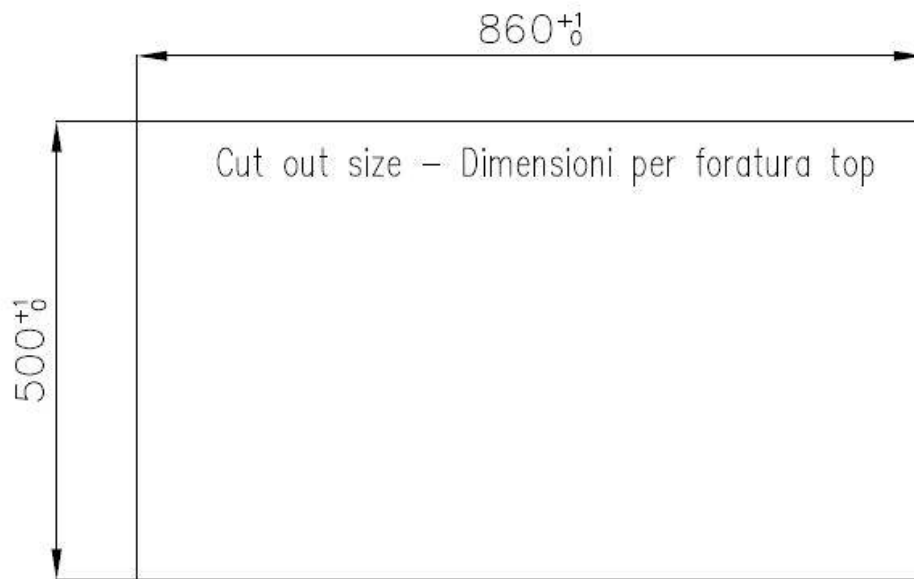

DETTAGLI

Bordo Installazione

Sopratop | Filotop

Finitura Spazzolato Foster

Materiale Acciaio inox AISI 304

Texture Spazzolato

Base 80 cm

Dimensioni 873x513 mm

Dotazioni standard Ganci di fissaggio, guarnizione, piletta, troppo-pieno e sifone, Imballo in scatola

Fori Mixer 1 foro di serie - 2° e 3° su richiesta

Foro incasso Vedi scheda tecnica

Gocciolatoio No

Larghezza 87 cm

Misura vasca 720x320mm

Numero vasche 1 vasca

Piletta Piletta SPACE 3,5"

DATI TECNICI

Lavello serie FL cod. 2977/060

FT

FTS

GALLERIA FOTOGRAFICA